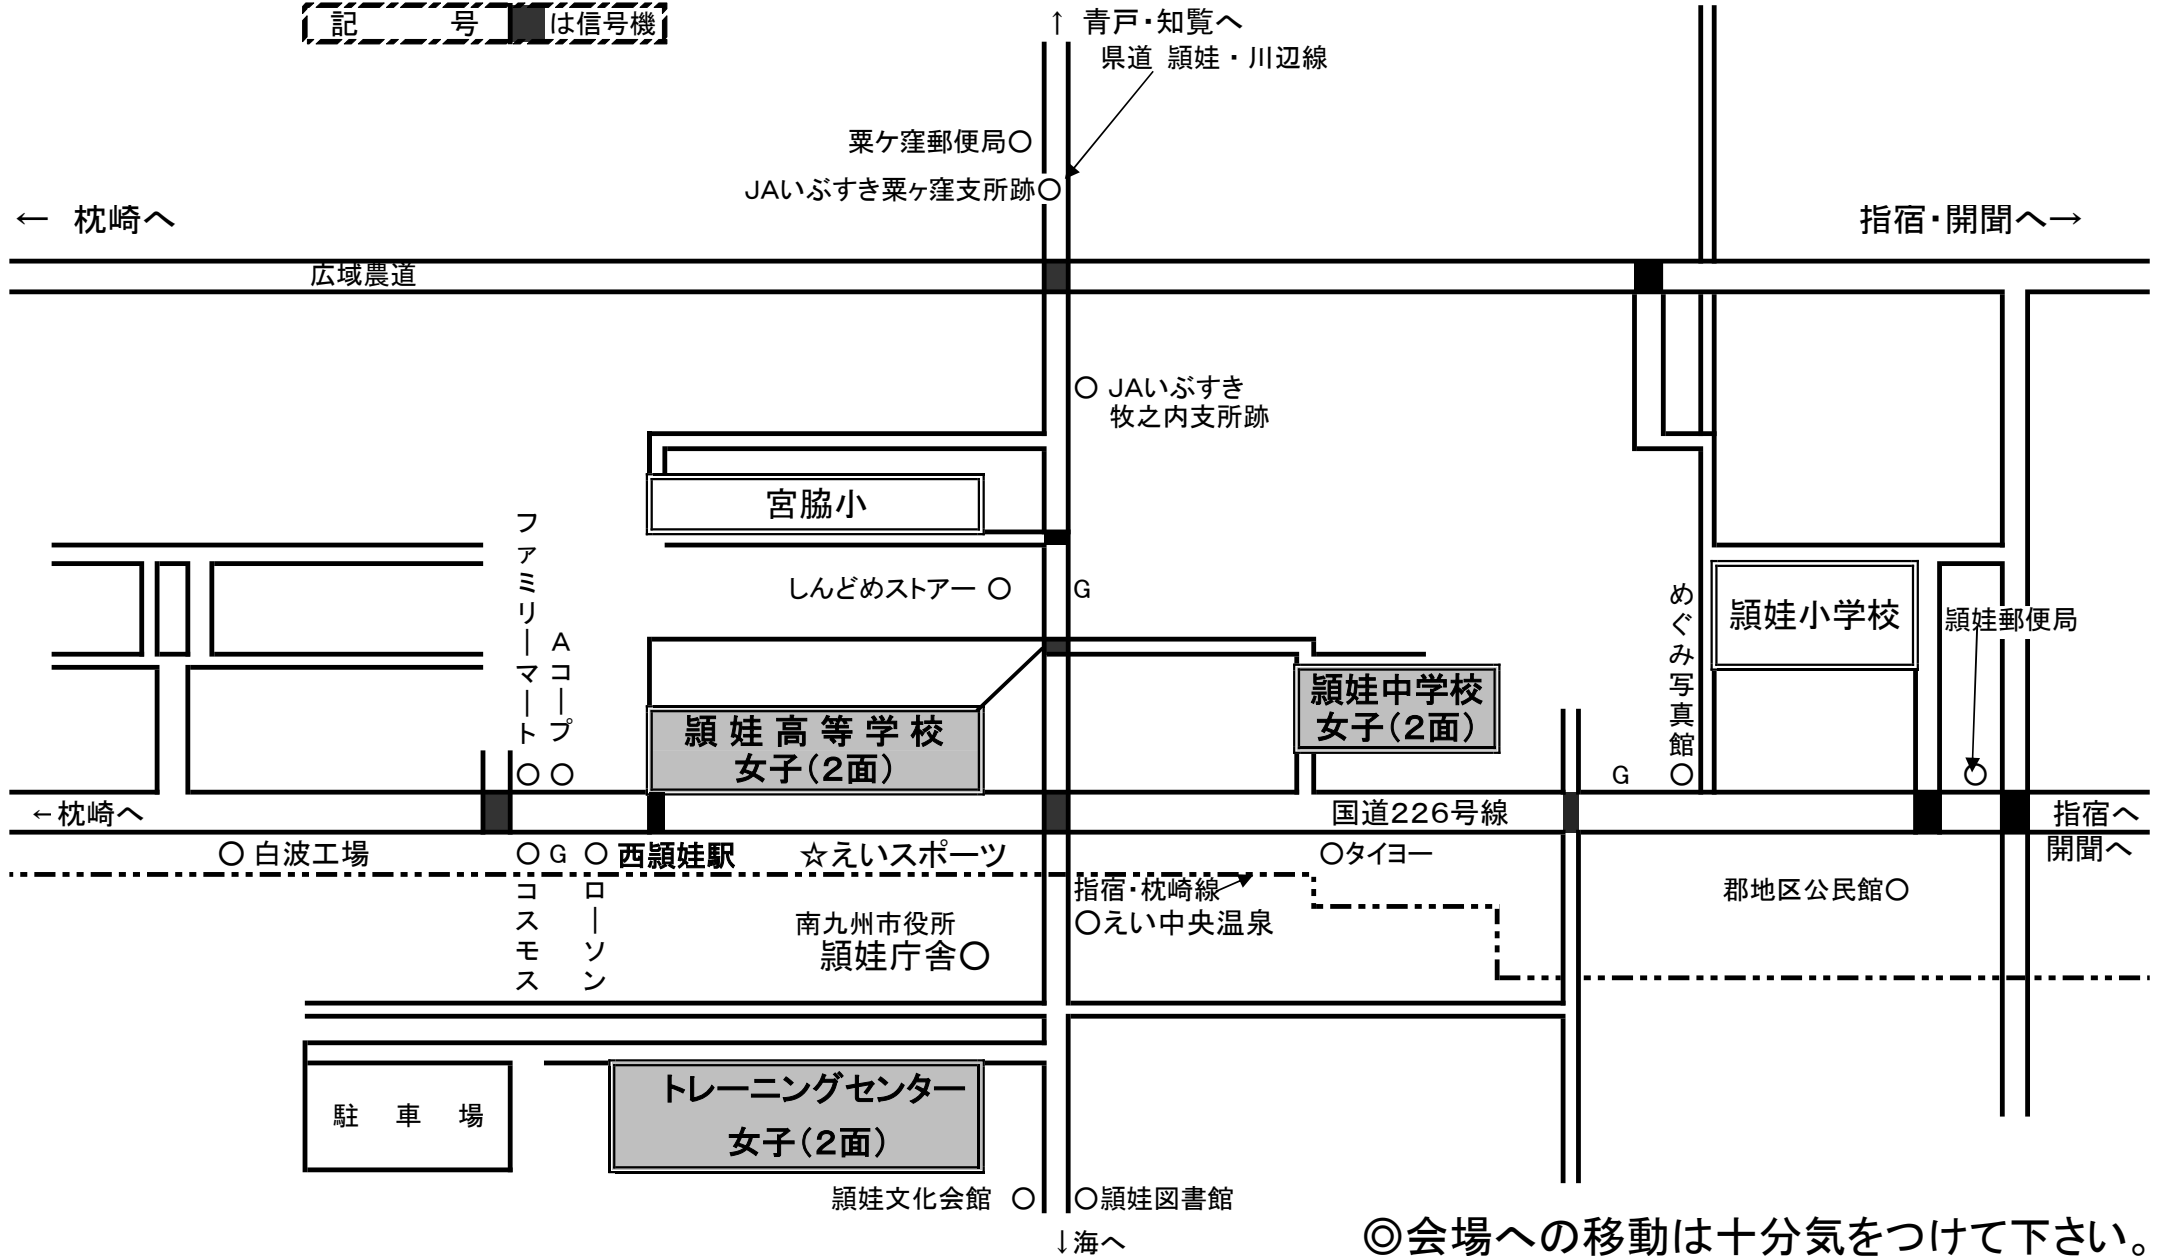

新春穎娃ロータリー杯中学校バレーボール大会会場案内図

【連絡事項】※ 受付・監督会議は各試合会場で行います。試合会場に直接お越しください！！

記号は信号機

◎会場への移動は十分気をつけて下さい。

新春颯娃ロータリー杯中学校バレーボール大会会場案内図

男子会場:開間総合体育館(指宿市)

開間中学校体育館は、開間庁舎から総合体育館に上がる途中の左(東)側です。

(連絡事項) 開間中会場チームの受付・監督会議は、当体育館で行います。直接試合会場にお越しください。

JR
指宿枕崎線

国道226
至 指宿

国道226
至 颯娃

JR
指宿枕崎線

至 池田湖・今和泉