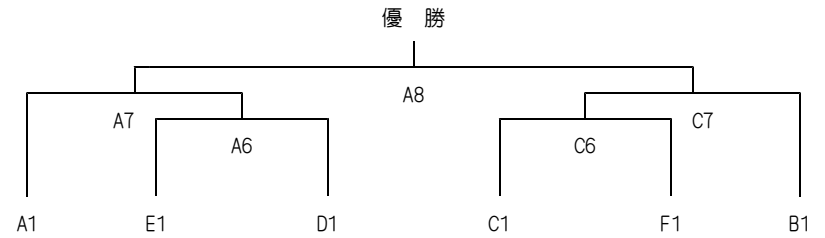

鹿児島南

鳳凰 鹿児島玉龍

鹿児島城西

鹿児島 薩南工業 枕崎・川辺

鹿児島女子

甲 南 加世田

伊集院

武岡台 錦江湾

神村学園

鶴丸 鹿児島実業 樟

明桜館

南 鹿児島中央