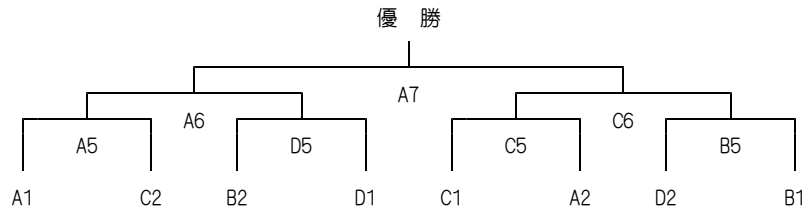

第29回南薩・鹿児島地区高校生バレーボール大会組合せ表

期日 令和5年9月17日(日)
 会場 男子-喜入総合体育館
 女子-指宿総合体育館

[男子の部]

鹿児島城西

甲 南 鹿児島中央

指宿商業

明桜館 鹿児島実業

鹿児島情報

鹿児島南 鹿児島水産

錦江湾 鹿児島玉龍

穎娃 鶴丸

[女子の部]

鹿児島南

鳳凰 鹿児島玉龍

鹿児島城西

鹿児島 薩南工業 枕崎・川辺