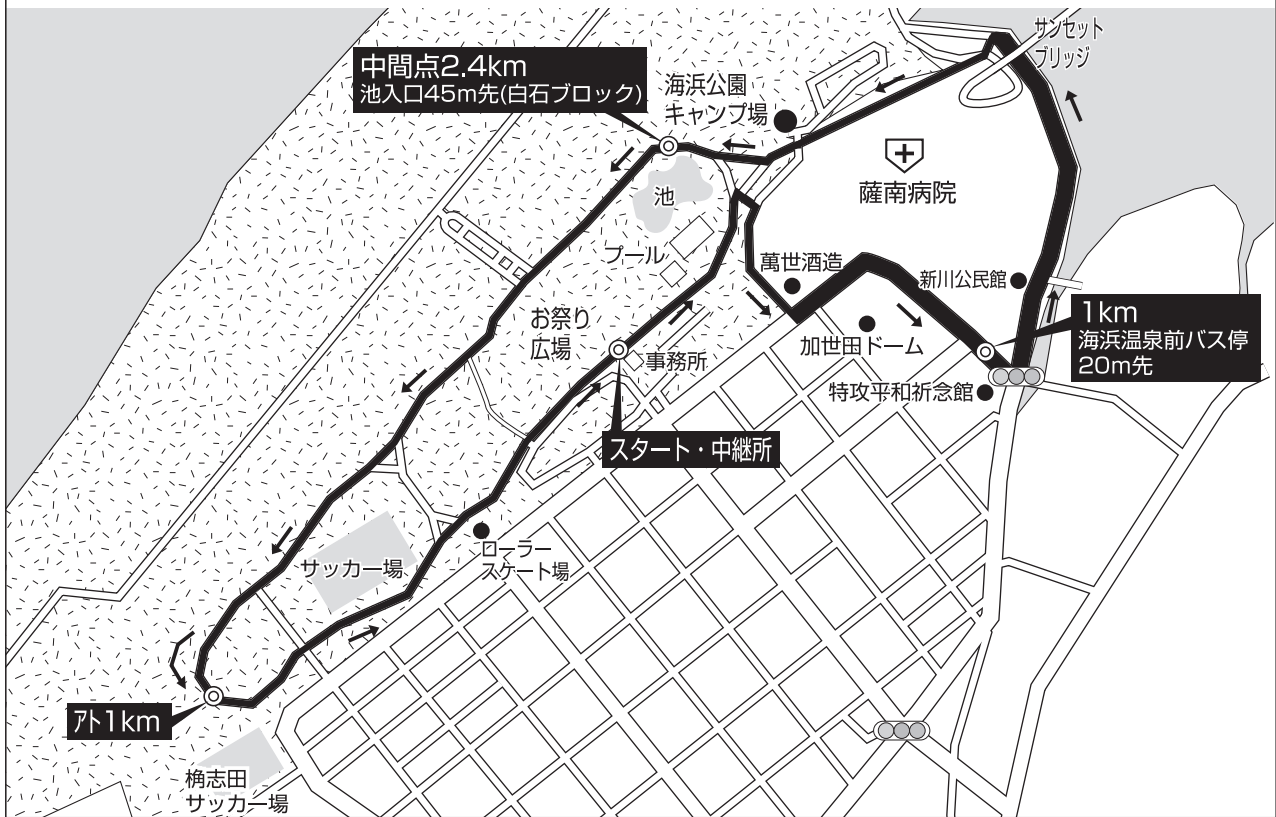

女子駅伝 第1・4区 : 3.8km

女子駅伝 第2・3区 : 2.8km

男子駅伝 第1区：7.6km

男子駅伝 第2・5区：2.8km

男子駅伝 第3・4区 : 4.8km

男子駅伝 第6区 : 7.6km