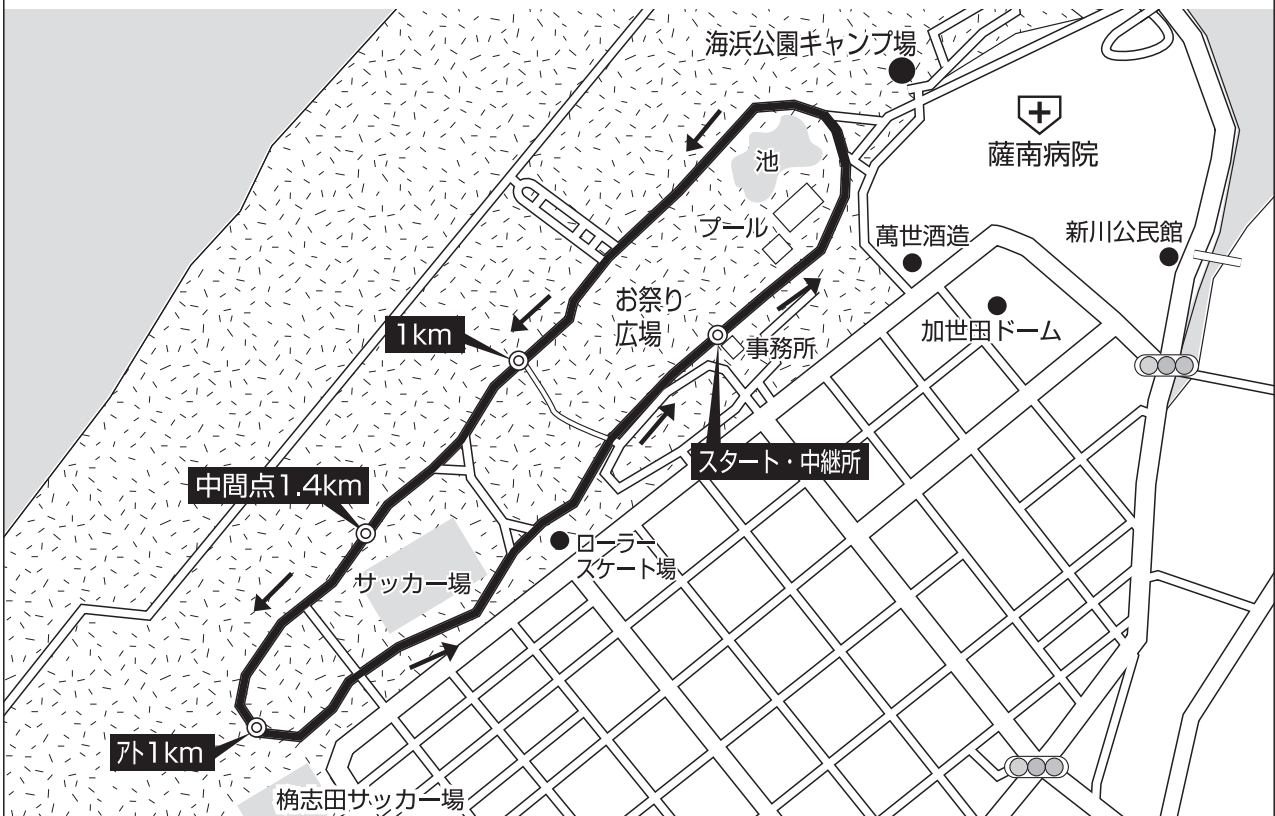

女子駅伝 第1・4区 : 3.8km

女子駅伝 第2・3区 : 2.8km

男子駅伝 第1区：7.6km

男子駅伝 第2・5区：2.8km

男子駅伝 第3・4区 : 4.8km

男子駅伝 第6区 : 7.6km