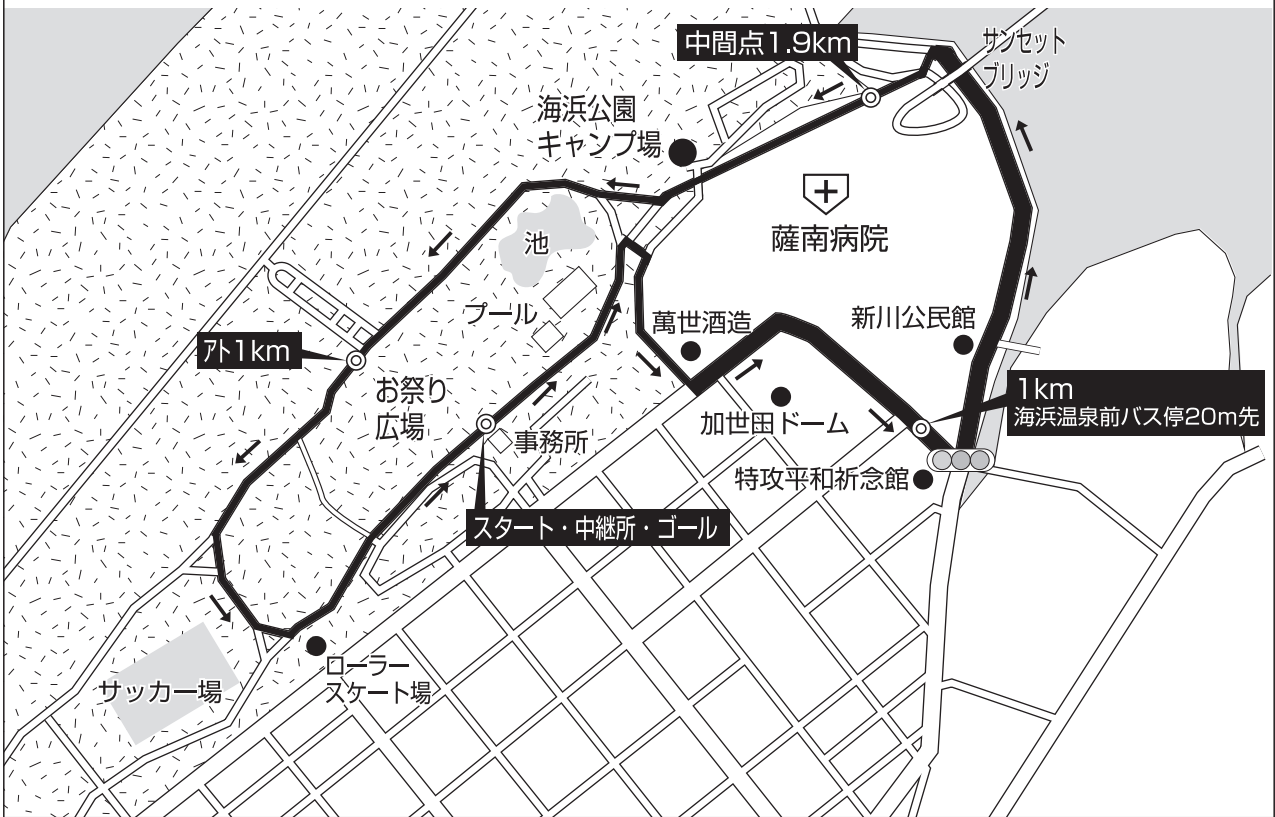

女子駅伝 第1・4区 : 3.8km

女子駅伝 第2・3区 : 2.8km

男子駅伝 第1区：7.6km

男子駅伝 第2・5区：2.8km

男子駅伝 第3・4区 : 4.8km

男子駅伝 第6区 : 7.6km