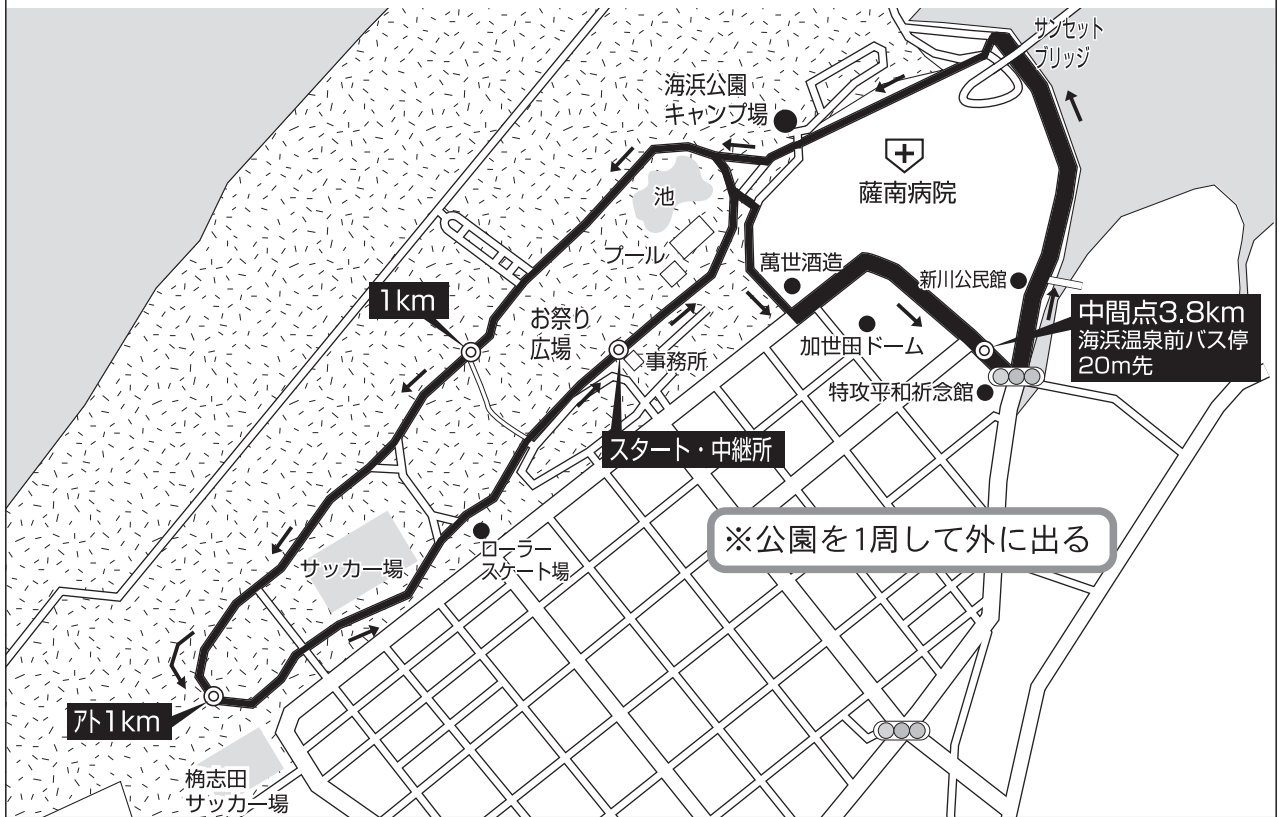

女子駅伝 第1・4区 : 3.8km

女子駅伝 第2・3区 : 2.8km

男子駅伝 第1区：7.6km

男子駅伝 第2・5区：2.8km

男子駅伝 第3・4区 : 4.8km

男子駅伝 第6区 : 7.6km