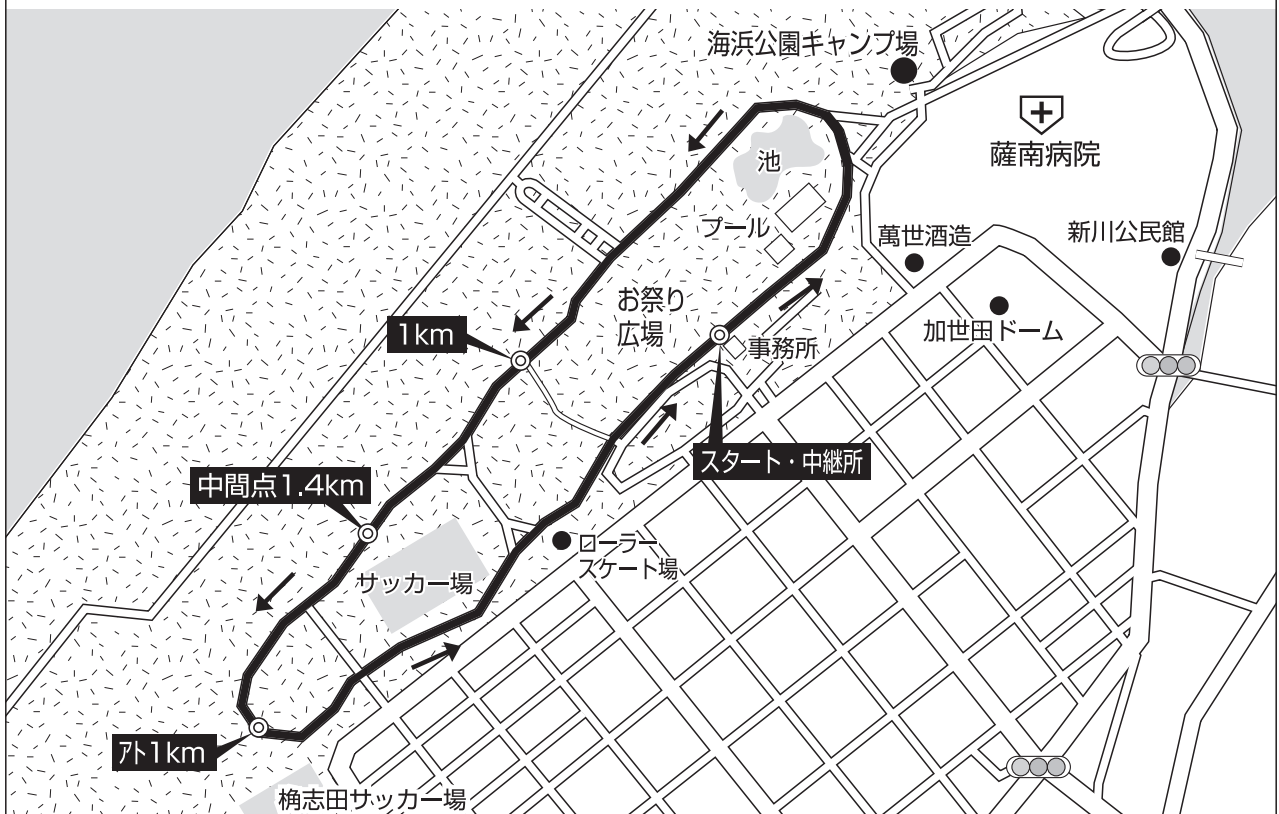

女子駅伝 第1・4区 : 3.8km

女子駅伝 第2・3区 : 2.8km

男子駅伝 第1区：7.6km

男子駅伝 第2・5区：2.8km

男子駅伝 第3・4区 : 4.8km

男子駅伝 第6区 : 7.6km