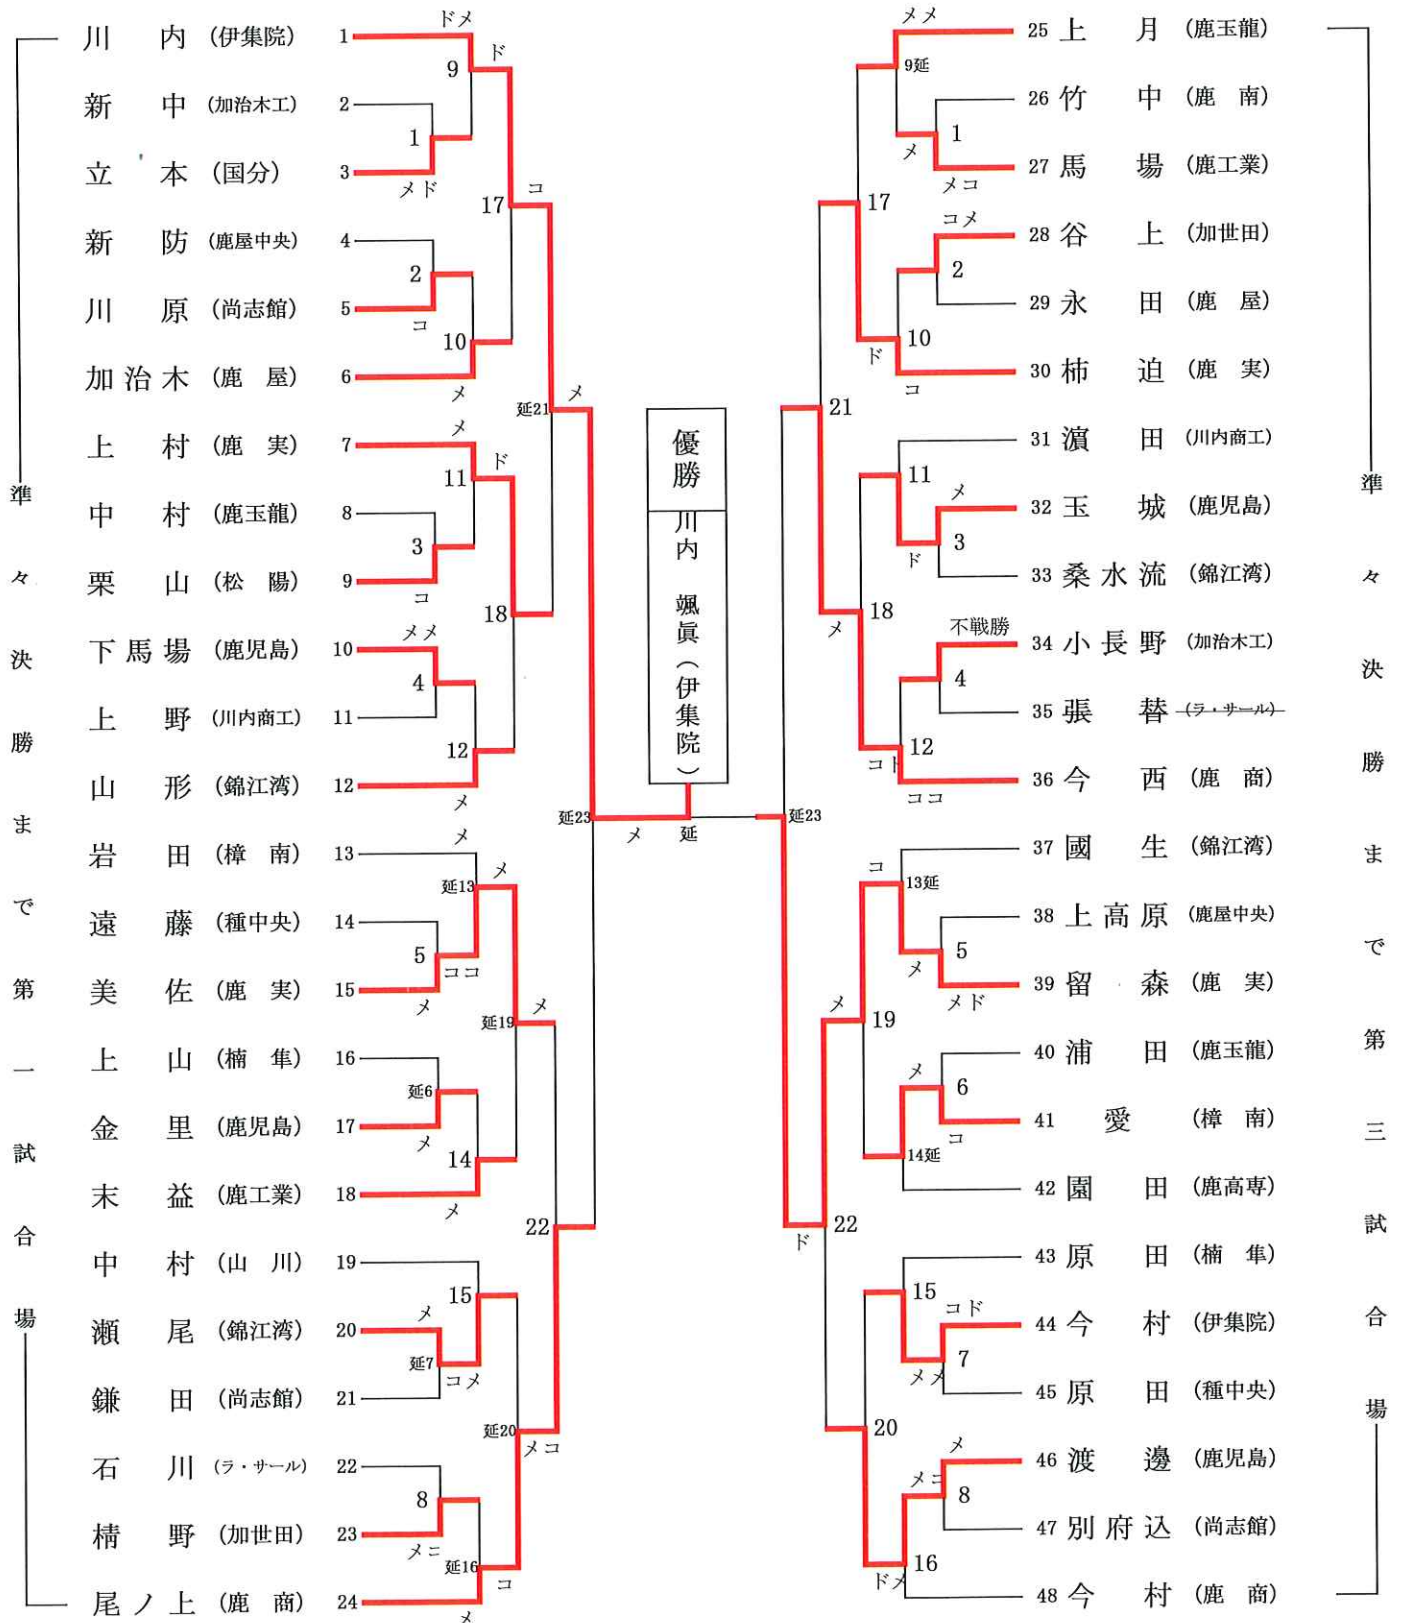

第29回鹿児島県高等学校剣道選手権大会組合せ（2年男子）

期 日 令和 5 年 2 月 26 日（日）

場 所 日置市伊集院総合体育館

第29回鹿児島県高等学校剣道選手権大会組合せ（1年男子）

期 日 令和 5 年 2 月 26 日（日）

場 所 日置市伊集院総合体育館

第29回鹿児島県高等学校剣道選手権大会組合せ（2年女子）

期 日 令和5年2月26日（日）

場 所 日置市伊集院総合体育館

第29回鹿児島県高等学校剣道選手権大会組合せ（1年女子）

期日 令和5年2月26日（日）

場所 日置市伊集院総合体育館