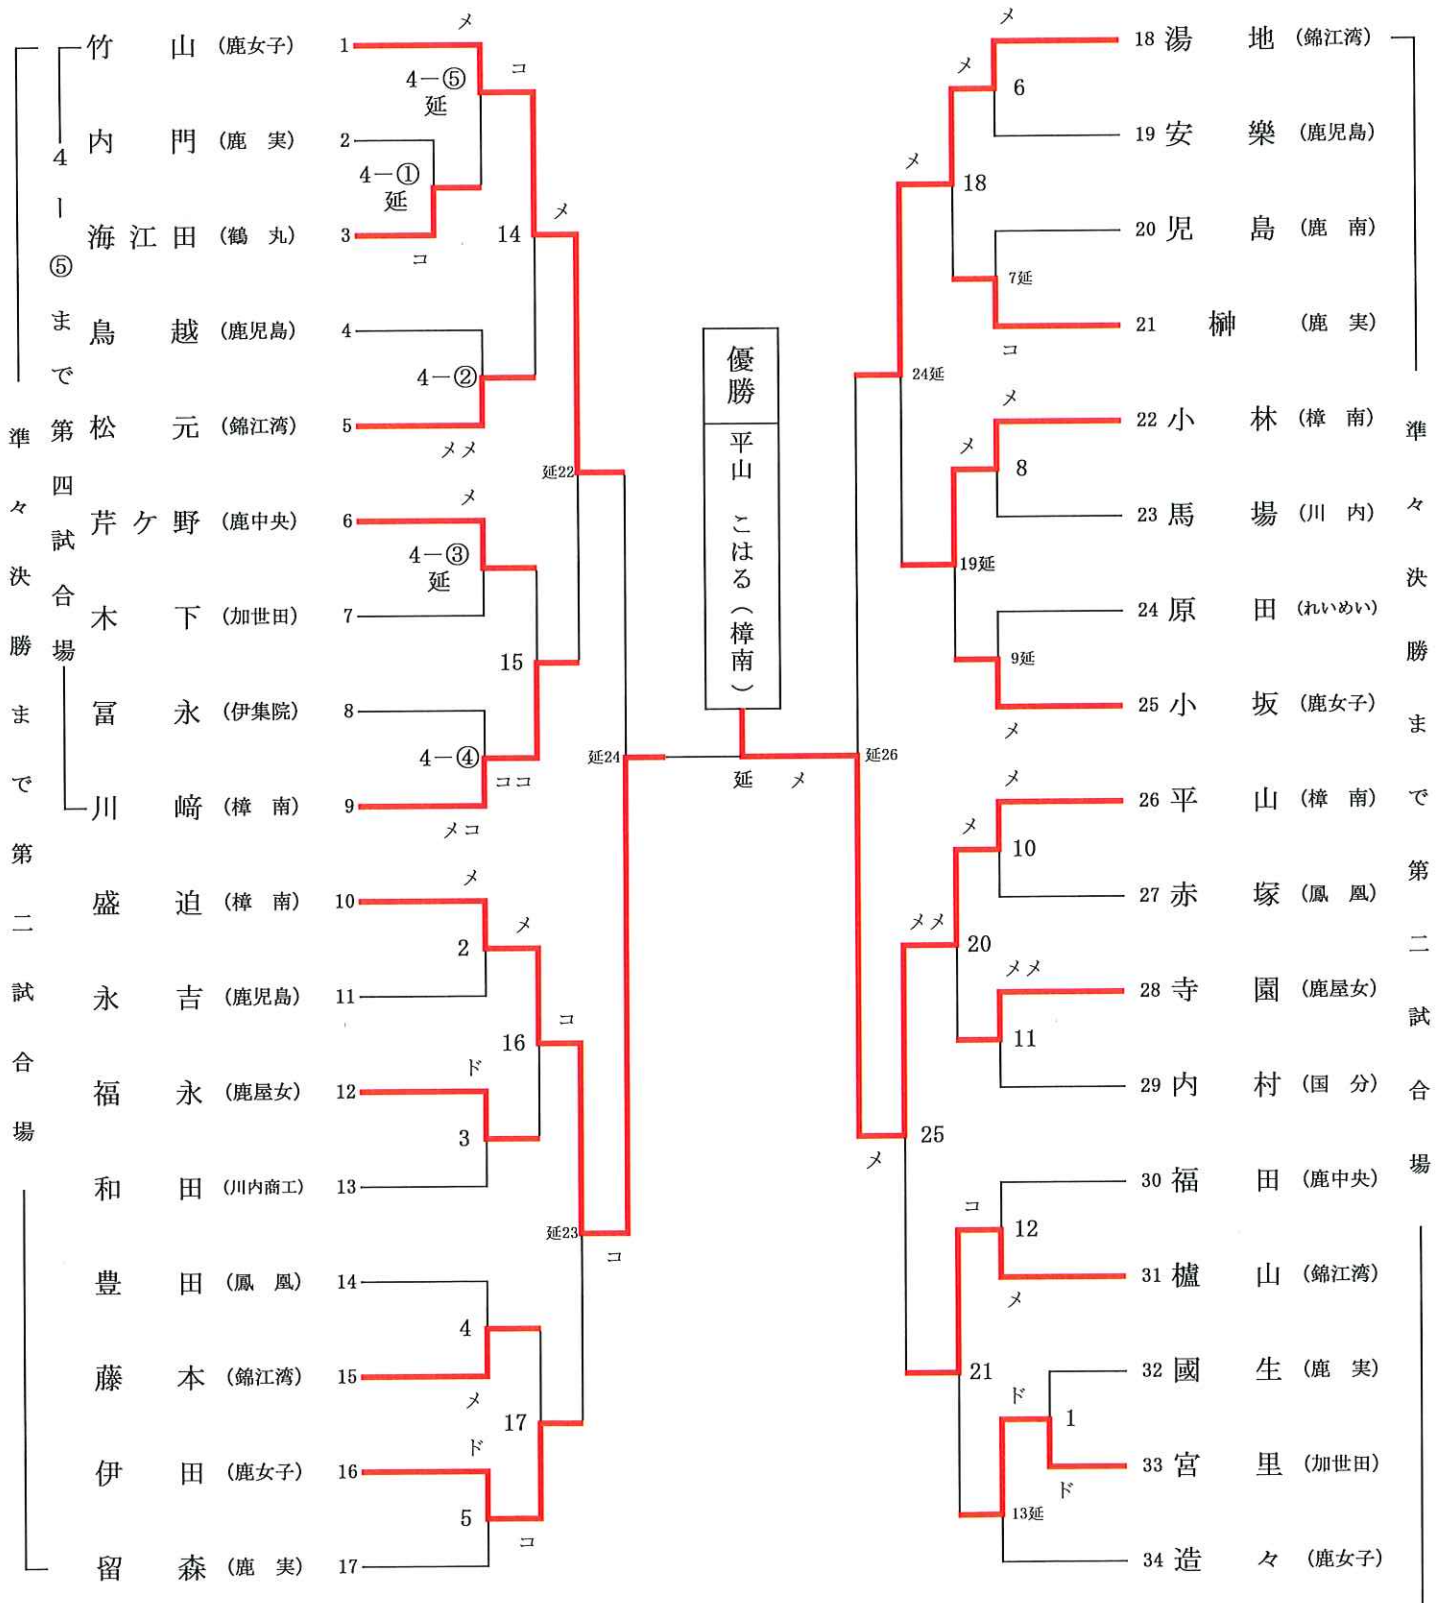

第29回鹿児島県高等学校剣道選手権大会組合せ（2年男子）

期 日 令和 5 年 2 月 26 日（日）

場 所 日置市伊集院総合体育館

第29回鹿児島県高等学校剣道選手権大会組合せ（1年男子）

期 日 令和 5 年 2 月 26 日（日）

場 所 日置市伊集院総合体育館

第29回鹿児島県高等学校剣道選手権大会組合せ（2年女子）

期 日 令和5年2月26日（日）

場 所 日置市伊集院総合体育館

第29回鹿児島県高等学校剣道選手権大会組合せ（1年女子）

期日 令和5年2月26日（日）

場所 日置市伊集院総合体育館