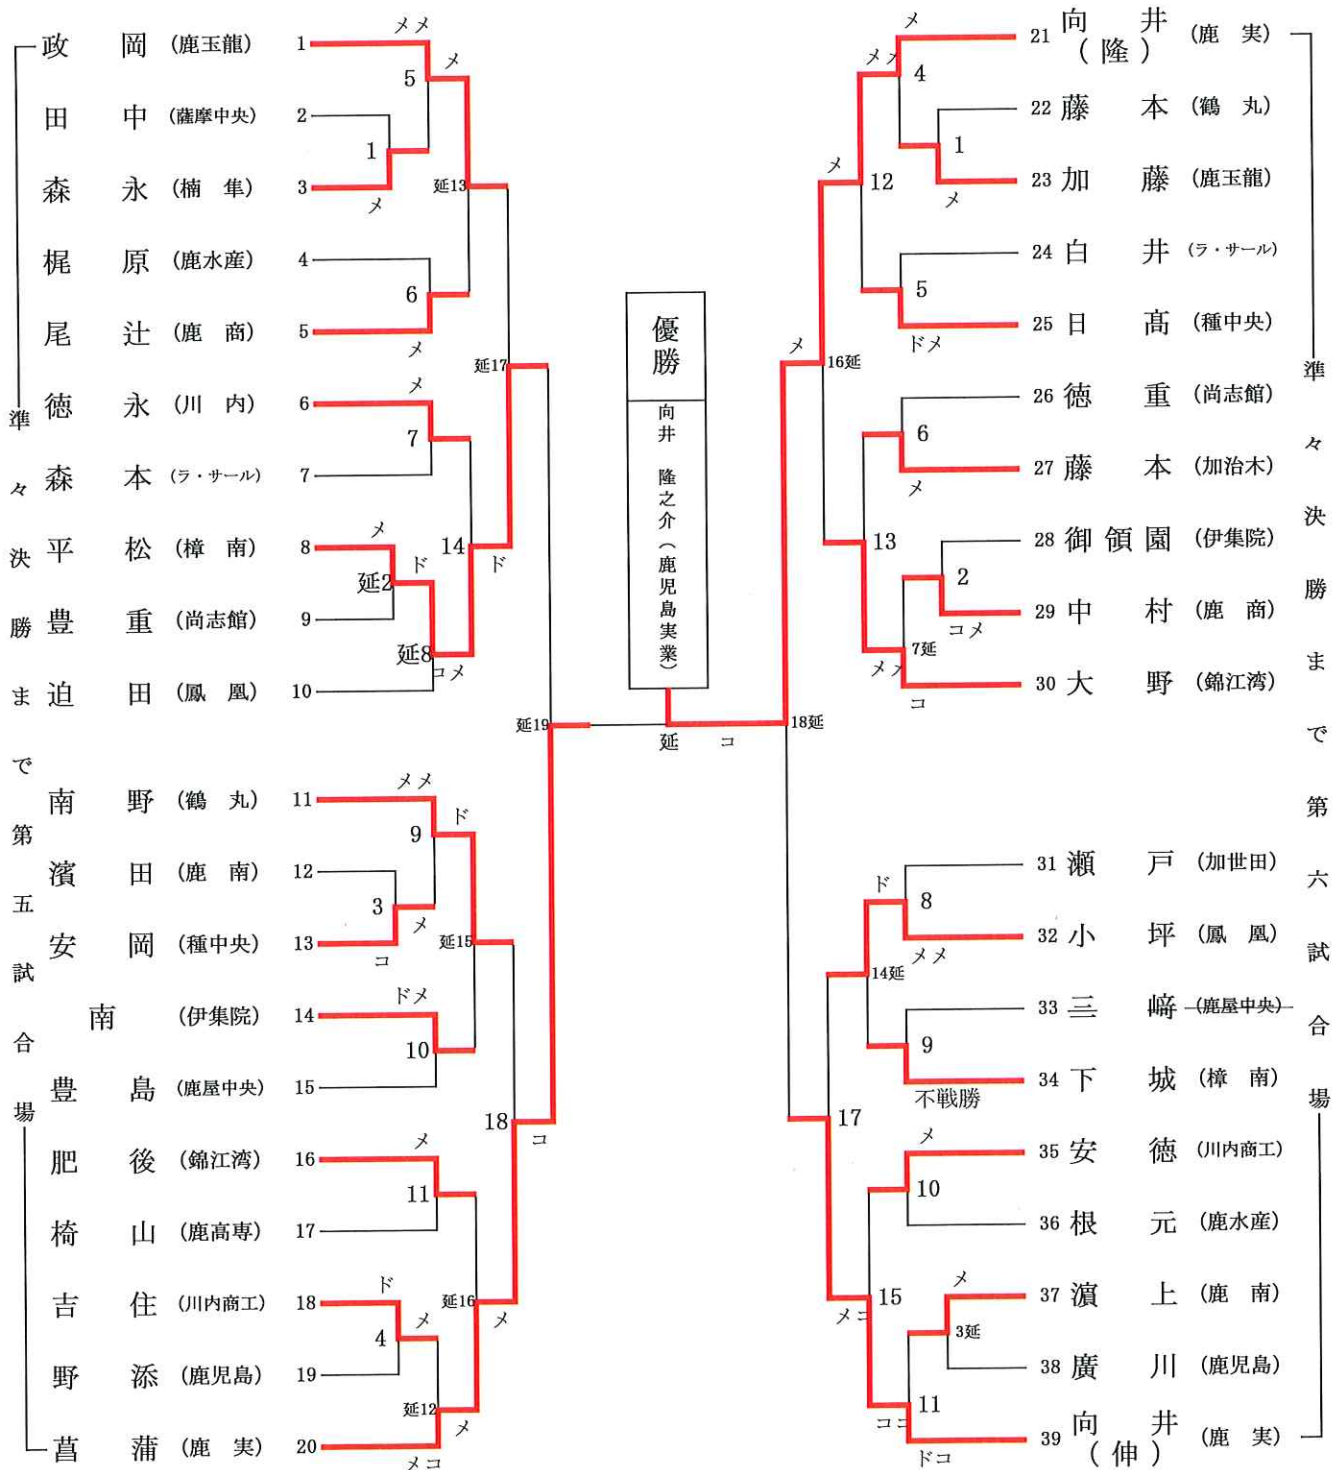

第29回鹿児島県高等学校剣道選手権大会組合せ（2年男子）

期 日 令和 5 年 2 月 26 日（日）

場 所 日置市伊集院総合体育館

第29回鹿児島県高等学校剣道選手権大会組合せ（1年男子）

期 日 令和 5 年 2 月 26 日（日）

場 所 日置市伊集院総合体育館

第29回鹿児島県高等学校剣道選手権大会組合せ（2年女子）

期 日 令和5年2月26日（日）

場 所 日置市伊集院総合体育館

第29回鹿児島県高等学校剣道選手権大会組合せ（1年女子）

期日 令和5年2月26日（日）

場所 日置市伊集院総合体育館