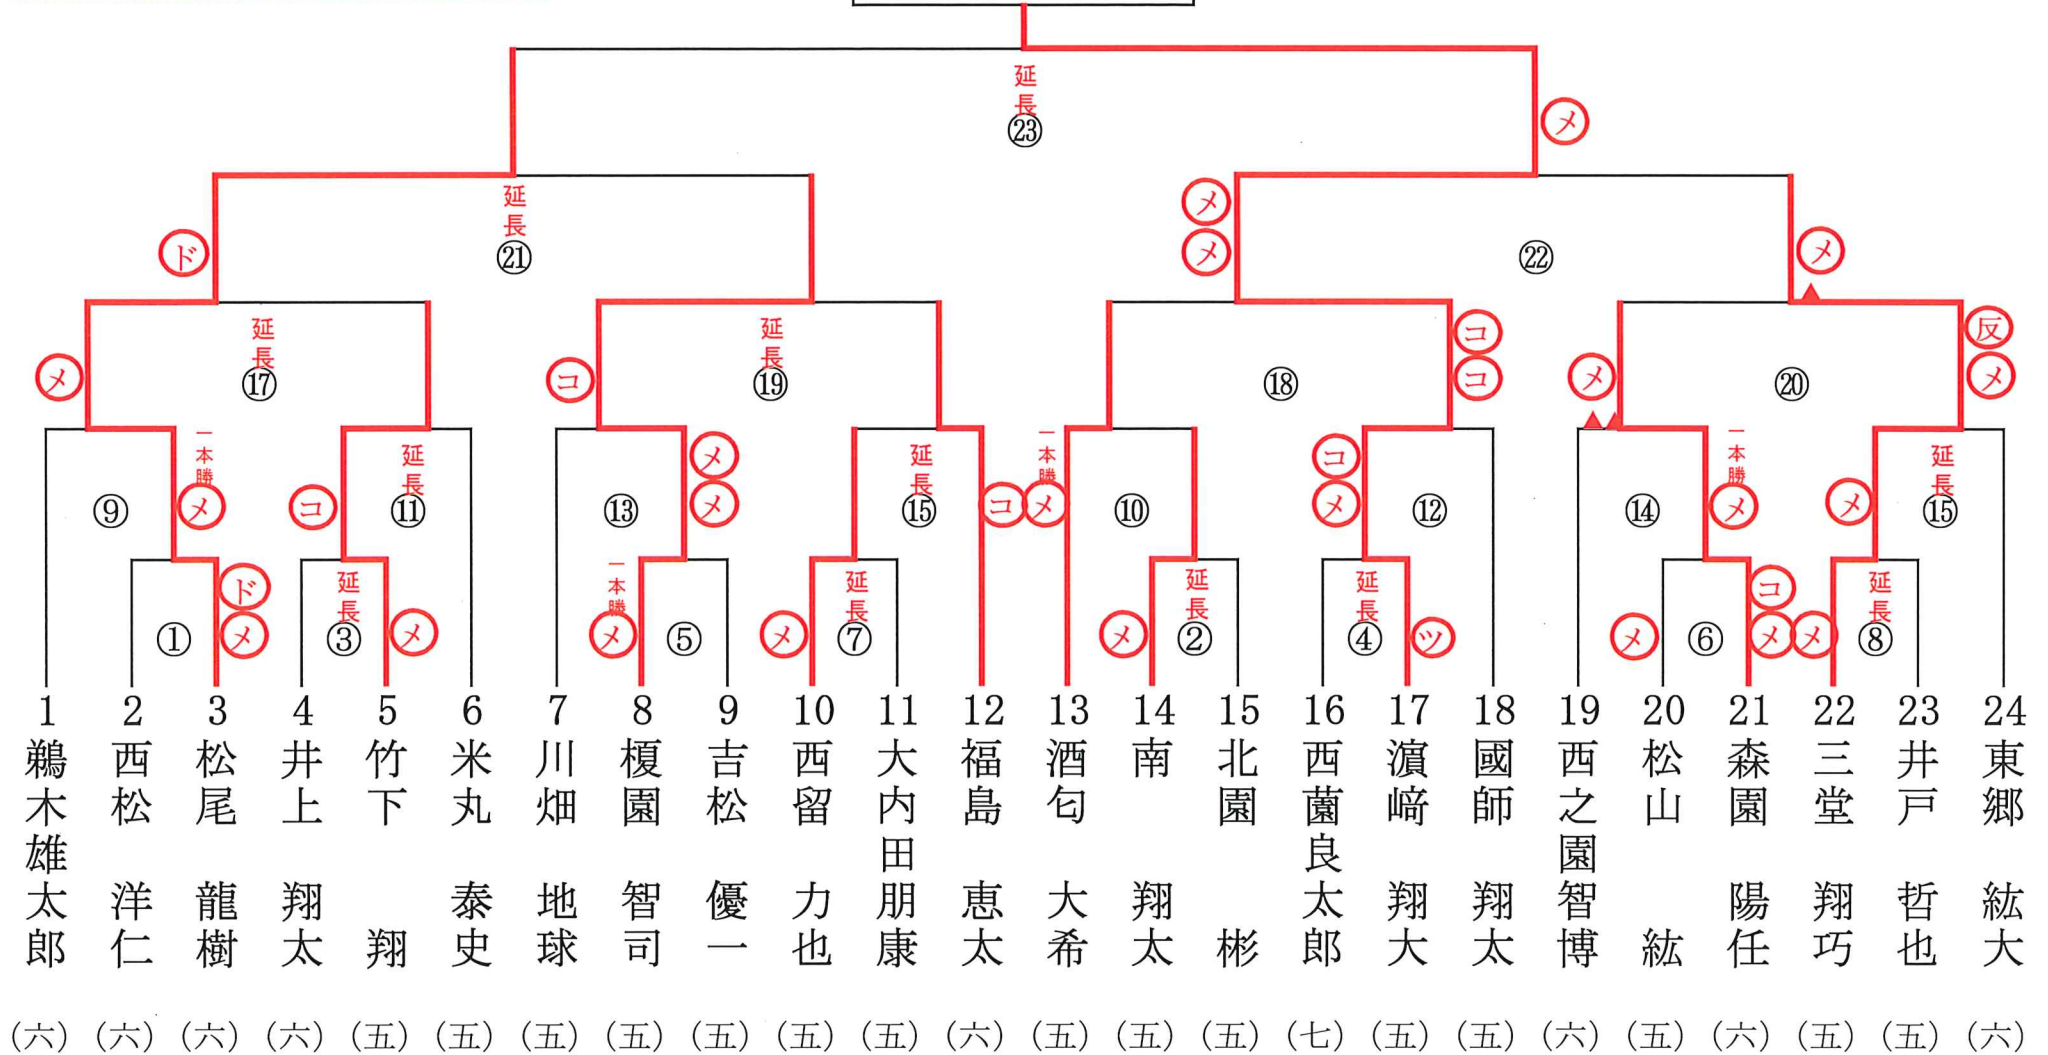

# 第51回鹿児島県選抜剣道選手権大会組合せ表

濱崎 翔大

【表記について】

- ① 一本目を下段に、二本目を上段に記載
- ② 延長を延で表示

補欠 警

教 鶴田 信元 (五)

般 片野田 崇行 (六)