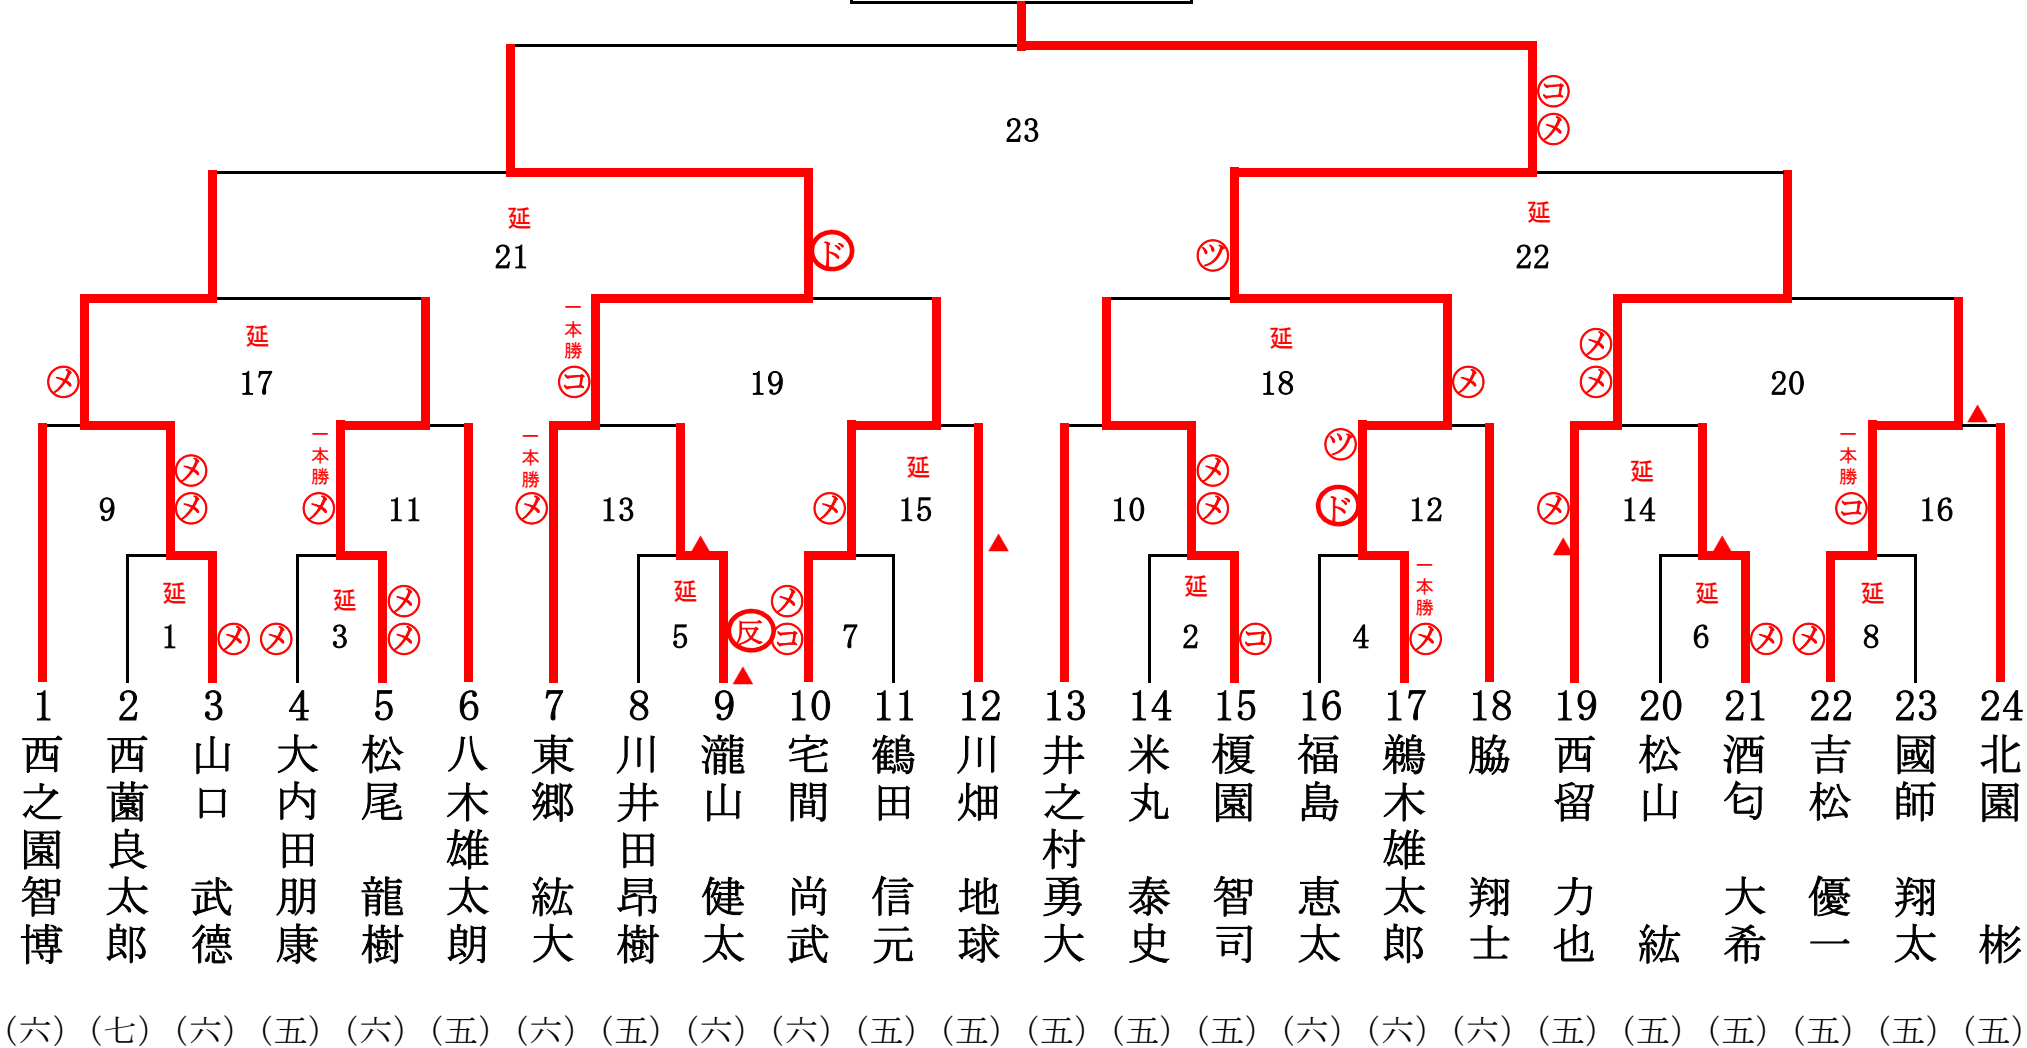

第50回記念鹿児島県選抜剣道選手権大会組合せ表

【表記について】
 ① 一本目を下段に、二本目を上段に記載
 ② 延長を延で表示

鵜木雄太郎

補欠 警 内田 克 (五) 教 井戸 哲也 (五) 般 三堂 翔巧 (五)