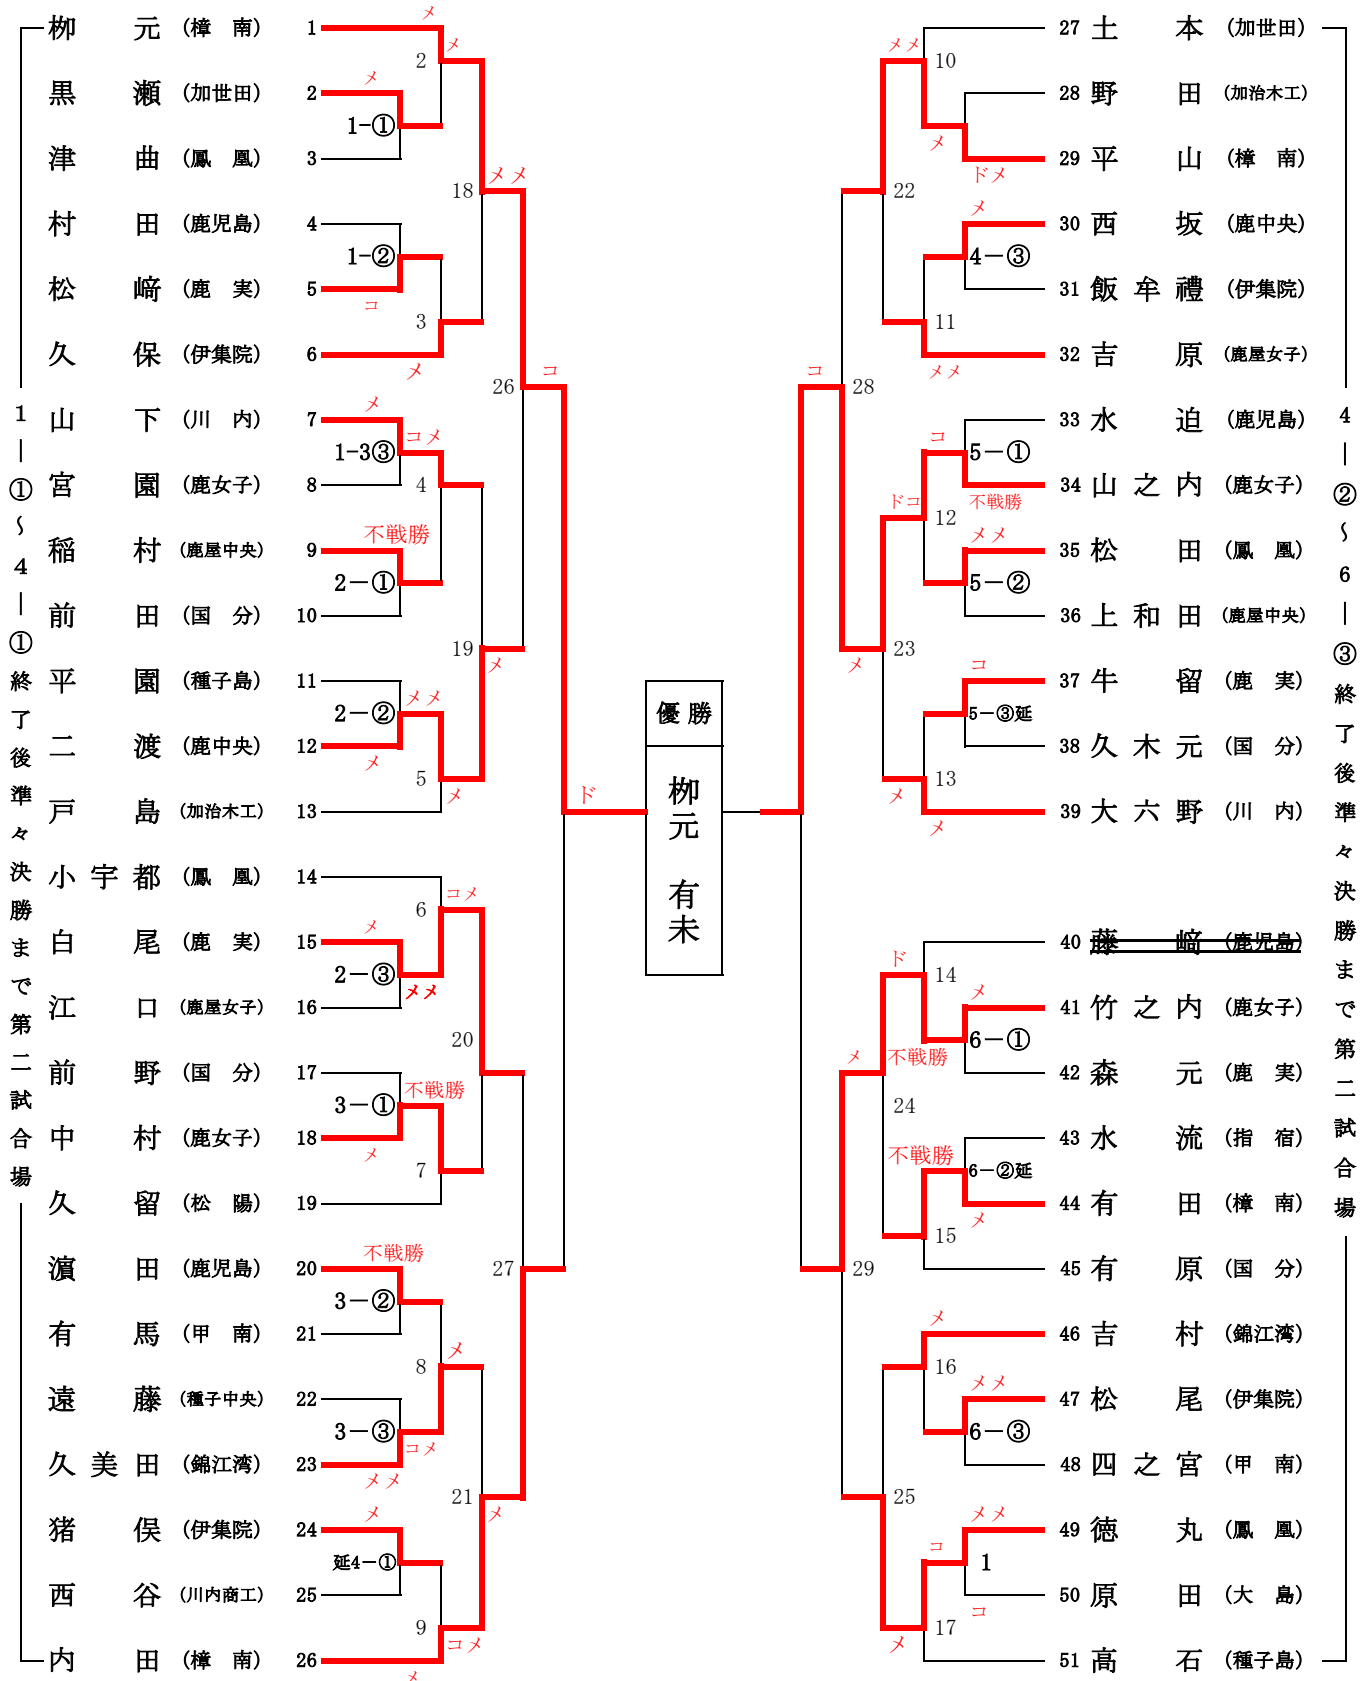

平成30年度 第25回 鹿児島県高等学校剣道選手権大会 成績表

2年 男子

- 優勝 富山 大生 鹿児島商業高等学校
(とみやま だいき)
- 二位 野口 隼 錦江湾高等学校
(のぐち はやと)
- 三位 濱田 芳久 鹿児島商業高等学校
(はまだ よしと)
- 三位 藤田 夢翔 鹿児島商業高等学校
(ふじた ゆうと)

1年 男子

- 優勝 菖蒲 佳登 樟南高等学校
(しょうぶ よしと)
- 二位 久保田 賢征 樟南高等学校
(くぼた けんせい)
- 三位 川原 立己 鹿児島商業高等学校
(かわはら たつき)
- 三位 牛留 大晶 鹿児島実業高等学校
(うしどめ だいき)

2年 女子

- 優勝 柳元 有未 樟南高等学校
(やなぎもと ゆうみ)
- 二位 山之内 那尊 鹿児島女子高等学校
(やまのうち ななみ)
- 三位 内田 妃 樟南高等学校
(うちだ きさき)
- 三位 竹之内 星刃 鹿児島女子高等学校
(たけのうち ほしの)

1年 女子

- 優勝 富澤 結彩 鹿児島女子高等学校
(とみさわ ゆな)
- 二位 東 若菜 錦江湾高等学校
(ひがし わかな)
- 三位 清川 美優 伊集院高等学校
(きよかわ みゆ)
- 三位 河野 百合絵 鹿児島実業高等学校
(かわの ゆりえ)

第25回鹿児島県高等学校剣道選手権大会組合せ（1年男子）

期 日 平成31年1月20日（日）

場 所 いちき串木野市総合体育館

第25回鹿児島県高等学校剣道選手権大会組合せ（2年女子）

期 日 平成 31 年 1 月 20 日（日）

場 所 いちき串木野市総合体育館

第25回鹿児島県高等学校剣道選手権大会組合せ（1年女子）

期 日 平成 31 年 1 月 20 日（日）

場 所 いちき串木野市総合体育館