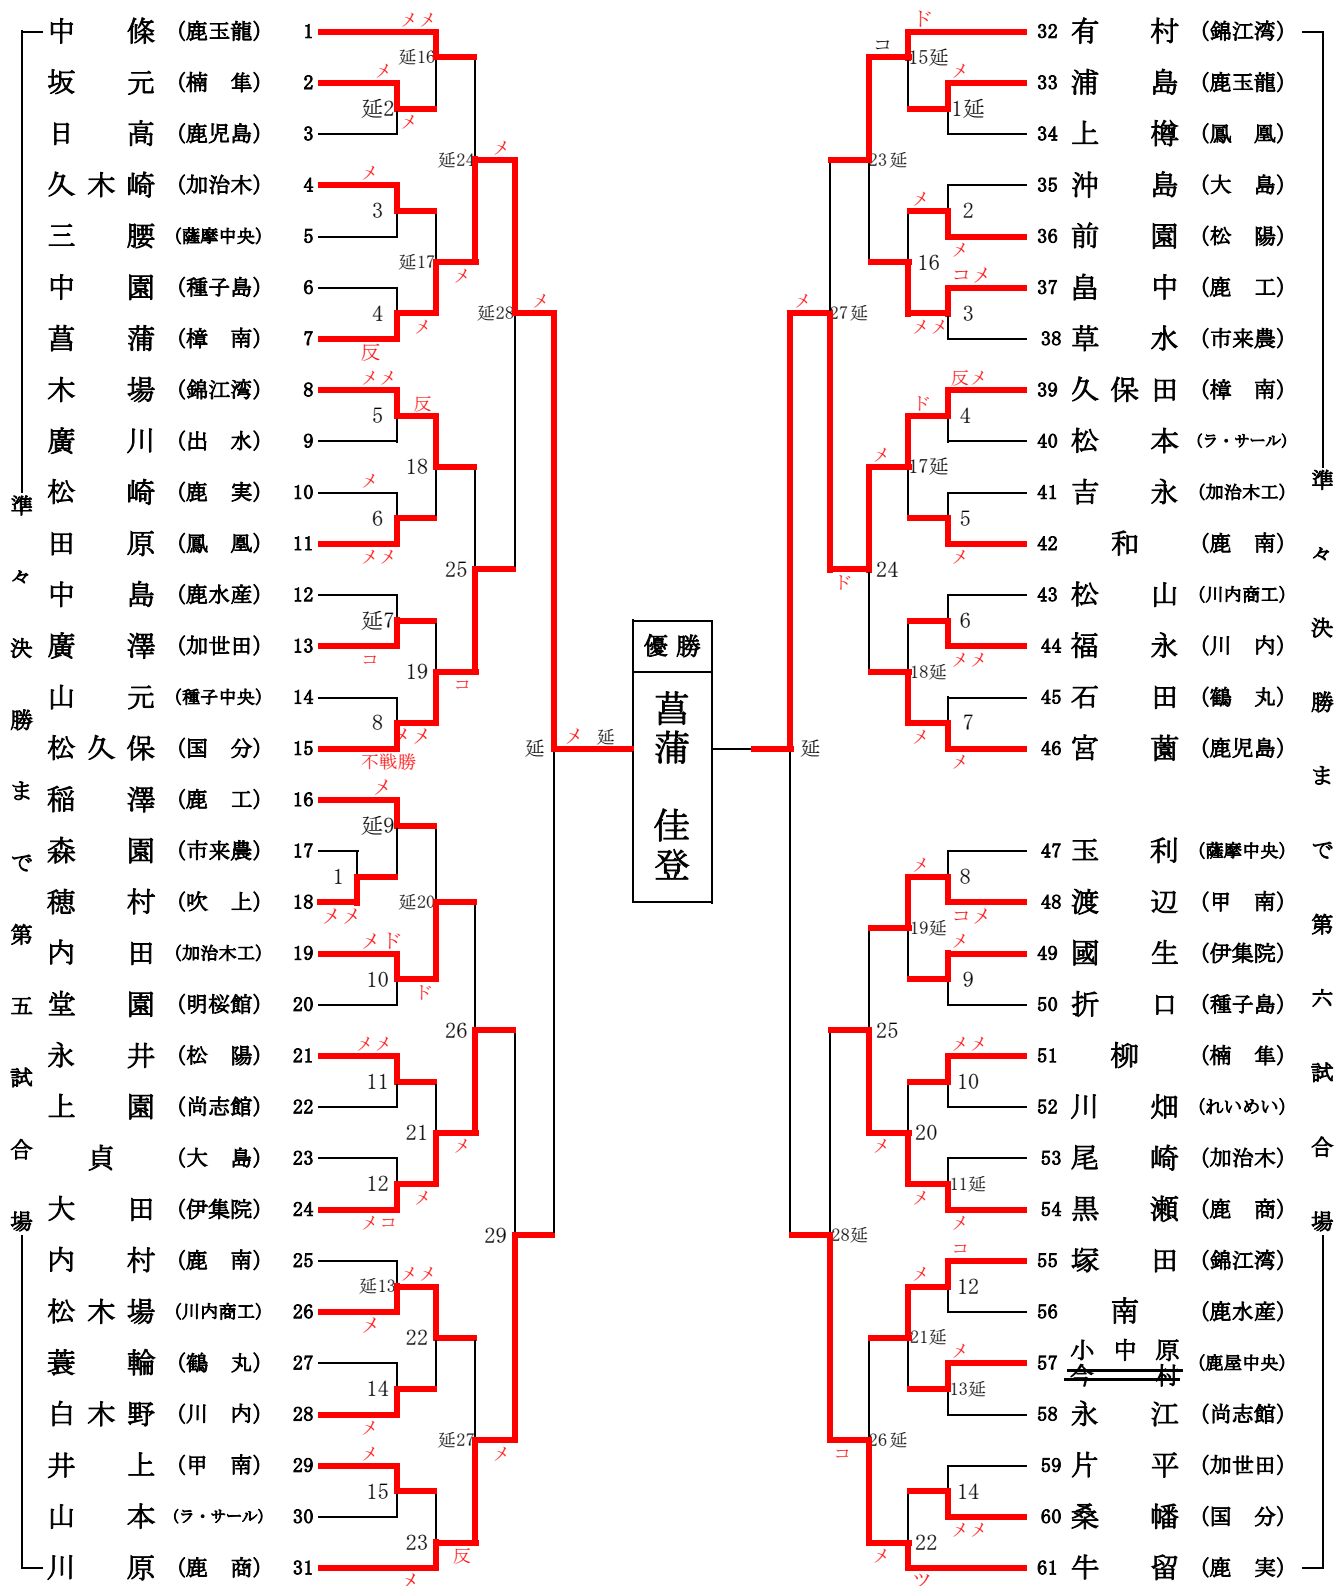

平成30年度 第25回 鹿児島県高等学校剣道選手権大会 成績表

2年 男子

- 優勝 富山 大生 鹿児島商業高等学校
(とみやま だいき)
- 二位 野口 隼 錦江湾高等学校
(のぐち はやと)
- 三位 濱田 芳久 鹿児島商業高等学校
(はまだ よしと)
- 三位 藤田 夢翔 鹿児島商業高等学校
(ふじた ゆうと)

1年 男子

- 優勝 菖蒲 佳登 樟南高等学校
(しょうぶ よしと)
- 二位 久保田 賢征 樟南高等学校
(くぼた けんせい)
- 三位 川原 立己 鹿児島商業高等学校
(かわはら たつき)
- 三位 牛留 大晶 鹿児島実業高等学校
(うしどめ だいき)

2年 女子

- 優勝 柳元 有未 樟南高等学校
(やなぎもと ゆうみ)
- 二位 山之内 那尊 鹿児島女子高等学校
(やまのうち ななみ)
- 三位 内田 妃 樟南高等学校
(うちだ きさき)
- 三位 竹之内 星刃 鹿児島女子高等学校
(たけのうち ほしの)

1年 女子

- 優勝 富澤 結彩 鹿児島女子高等学校
(とみさわ ゆな)
- 二位 東 若菜 錦江湾高等学校
(ひがし わかな)
- 三位 清川 美優 伊集院高等学校
(きよかわ みゆ)
- 三位 河野 百合絵 鹿児島実業高等学校
(かわの ゆりえ)

第25回鹿児島県高等学校剣道選手権大会組合せ（1年男子）

期 日 平成31年1月20日（日）

場 所 いちき串木野市総合体育館

第25回鹿児島県高等学校剣道選手権大会組合せ（2年女子）

期 日 平成 31 年 1 月 20 日（日）

場 所 いちき串木野市総合体育館

第25回鹿児島県高等学校剣道選手権大会組合せ（1年女子）

期 日 平成 31 年 1 月 20 日（日）

場 所 いちき串木野市総合体育館