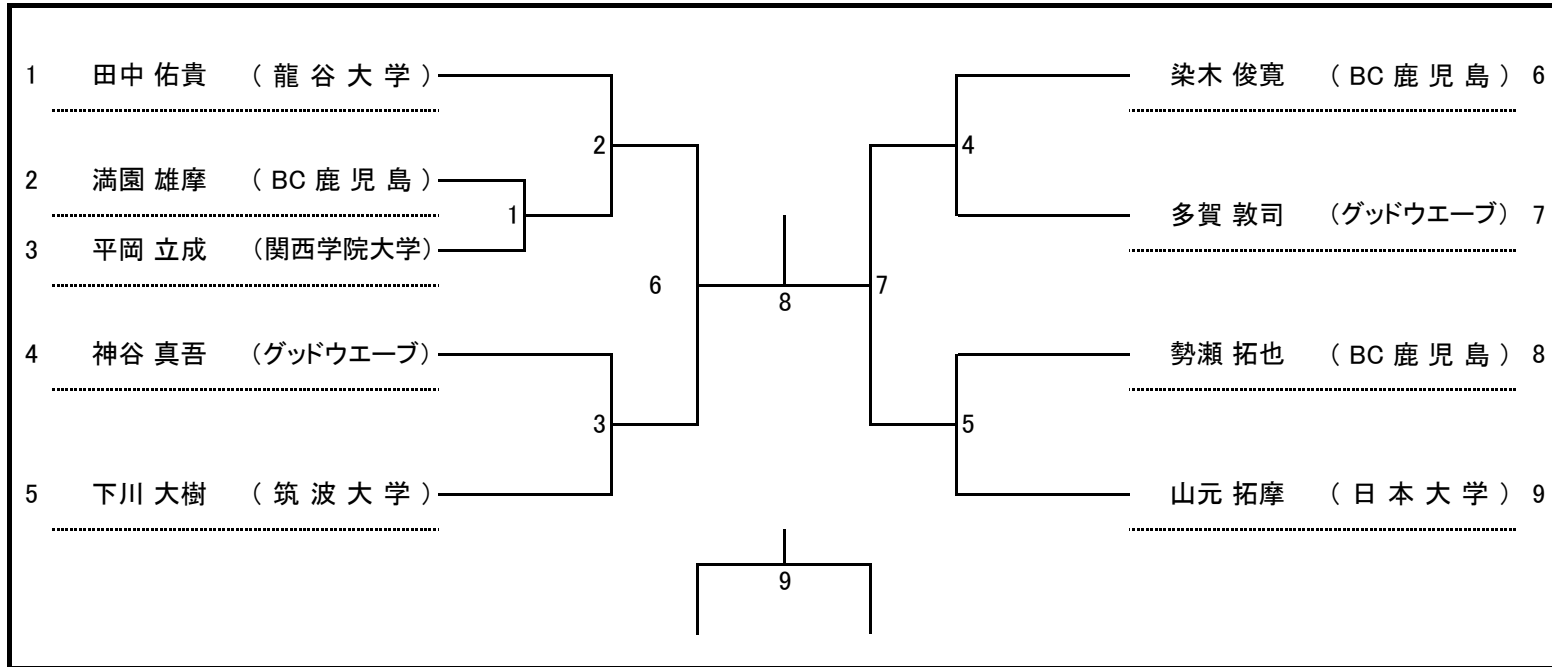

平成30年度 国体選考会(成年)シングルスドロー

【MS】