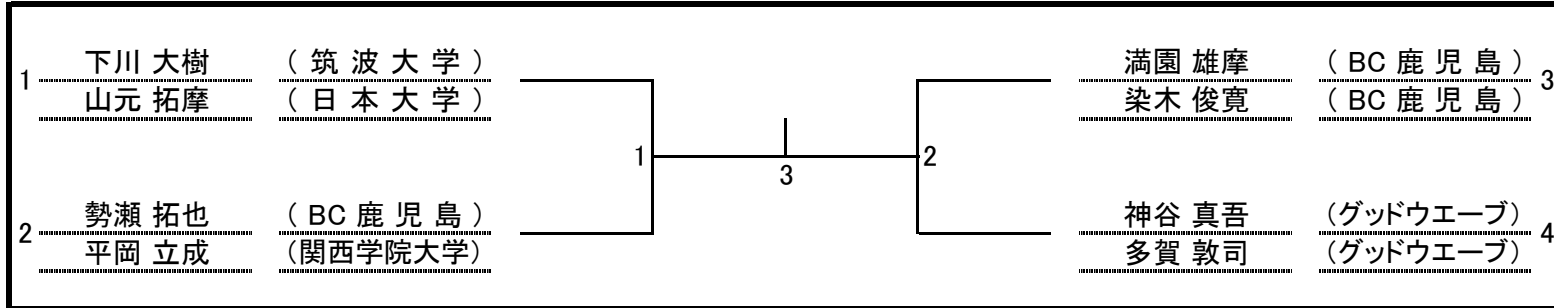

※時間はあくまで目安です。

※シングルスについては3位決定戦まで行う。

※すべて正式ゲームとする。

※主審・線審は大会本部で対応。

※当日、開館時間は8時。準備が出来次第、公式練習を開始する。

平成30年度 国体選考会(成年)ダブルスドロー

【MD】

【WD】