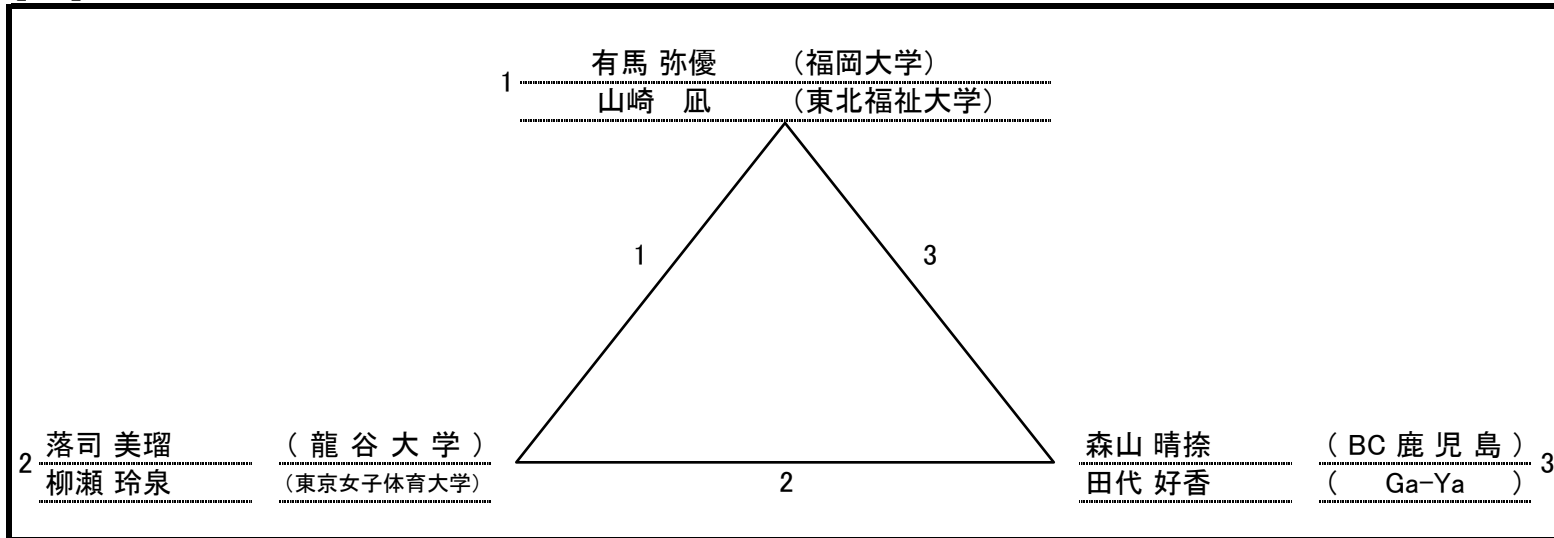

※時間はあくまで目安です。

※シングルスについては3位決定戦まで行う。

※すべて正式ゲームとする。

※主審・線審は大会本部で対応。

※当日、開館時間は8時。準備が出来次第、公式練習を開始する。

平成30年度 国体選考会(成年)ダブルスドロー

【MD】

【WD】