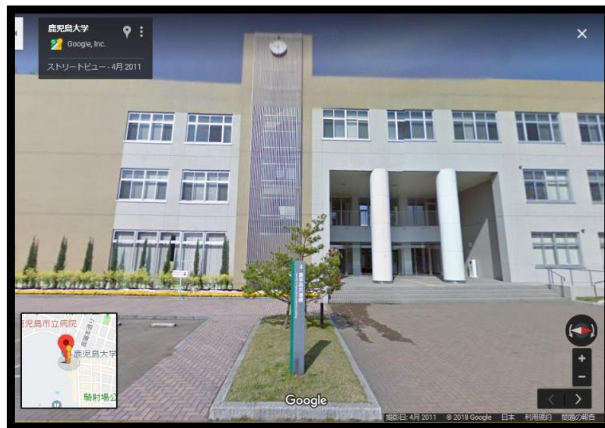

ナショナルチーム栄養スタッフによる講演会の場所変更について

講演会への多数の申し込みありがとうございました。予定していた人数の倍以上の申し込みがありましたので、県協会ホームページでもお知らせしていた通り、講演会場所の変更をご案内させていただきます。お間違えのないようお越し下さい。

【変更後】

場 所 鹿児島大学 農学部 101 講義室（鹿児島市郡元1丁目21番24号）
※スマホのグーグルマップで「鹿児島大学 農学部」と入力すれば、スムーズに来られると思います。

駐 車 場 無 料
※駐車場担当の生徒が駐車場入り口におりますので、声をかけてください。

駐車場所 農学部建物の周辺であればどこでも大丈夫です。空いているところに駐車してください。誘導担当の生徒も付近におります。

問合わせ 090-5020-3036（草道携帯まで）

① 写真上の建物が農学部です↓

② 農学部の建物です↓

③ 駐車場入り口↓

④ 駐車場所↓