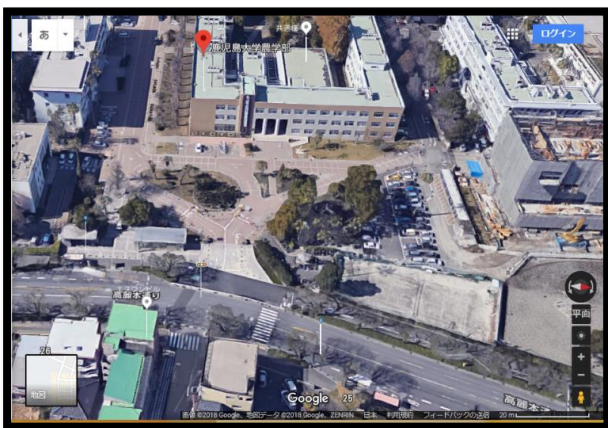

ナショナルチーム栄養スタッフによる講演会の場所変更について

講演会への多数の申し込みありがとうございました。予定していた人数の倍以上の申し込みがありましたので、県協会ホームページでもお知らせしていた通り、講演会場所の変更をご案内させていただきます。お間違えのないようお越し下さい。

【変更後】

場 所 鹿児島大学 農学部 101 講義室（鹿児島市郡元1丁目21番24号）
※スマホのグーグルマップで「鹿児島大学 農学部」と入力すれば、スムーズに来られると思います。

駐 車 場 無 料
※駐車場担当の生徒が駐車場入り口におりますので、声をかけてください。

駐車場所 農学部建物の周辺であればどこでも大丈夫です。空いているところに駐車してください。誘導担当の生徒も付近におります。

問合わせ 090-5020-3036（草道携帯まで）

① 写真上の建物が農学部です↓

② 農学部の建物です↓

③ 駐車場入り口↓

④ 駐車場所↓